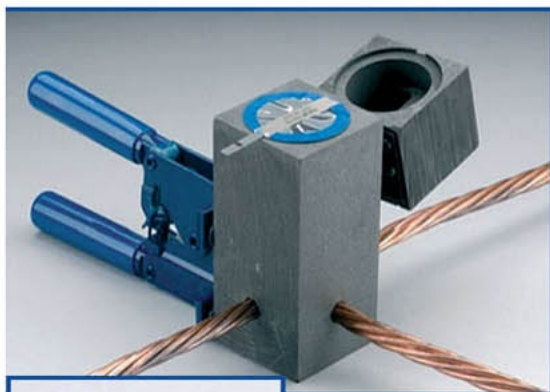

CADWELD® PLUS

A Revolução nas Conexões Exotérmicas!

Com CADWELD® PLUS você:

Simplifica o processo eliminando 4 etapas.

Reduz o tempo da execução da conexão em 50%.

Garante maior segurança ao executor, através da ignição remota.

Aumenta a vida útil do molde.

Elimina riscos de má utilização.

Com 65 anos de vida e atendendo as normas IEEE-837/2000 e UI467, CADWELD® é marca da ERICO® sinônimo de qualidade!
EXUA CADWELD® PLUS!