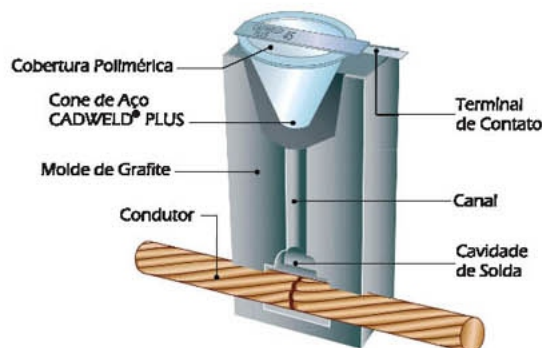

RIO DE JANEIRO - RJ
T. +55 (21) 2195-9200
centelha@centelhario.com.br

ITAGUAÍ - RJ
T. +55 (21) 3782-9700
centelha@centelhaitaguaui.com.br

MACAÉ - RJ
T. +55 (22) 2105-9000
centelha@centelhamacaee.com.br

CAMPOS - RJ
T. +55 (22) 0000-0000
centelha@centelhaqpoom.br

VOLTA REDONDA - RJ
T. +55 (24) 3346-2252
centelha@centelhavrr.com.br

VITÓRIA - ES
Tel.: +55 (27) 2123-5700
centelha@centelhaserra.com.br

SALVADOR - BA
PABX: +55 (71) 3369-1788
centelha@centelhabahia.com.br

RECIFE - PE
Tel.: +55 (81) 3087-3450
centelha@centelharecife.com.br

ALTAMIRA - PA
Tel.: +55 (93) 3087-3450
centelha@centelharecife.com.br